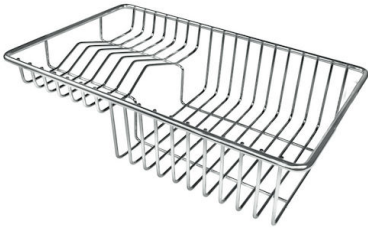

Sottotop

Materiale Acciaio inox AISI 304

Texture Spazzolatura in linea

Finitura Spazzolato Foster

Base 90 cm

Dimensioni 840 x 440 mm

Misura vasca 380 x 400 mm

Numero vasche 2 vasche

Larghezza 84 cm

Foro incasso Vedi scheda tecnica

Gocciolatoio No

Dotazioni standard Ganci di fissaggio, piletta, troppo-pieno e sifone, Imballo in scatola

Fori Mixer Nessun foro di serie

Piletta Piletta 3,5"

DATI TECNICI

cod. 1221/850

ACCESSORI OPZIONALI

Cestello portapiatti inox

8100 303

* solo in abbinamento con l'accessorio
8644 101

Cestello portapiatti inox

8100 201