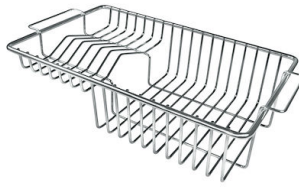

Larghezza 84 cm

Foro incasso Vedi scheda tecnica

Gocciolatoio No

Dotazioni standard Ganci di fissaggio, piletta, troppo-pieno e sifone, Imballo in scatola

Fori Mixer Nessun foro di serie

Piletta Piletta 3,5"

DATI TECNICI

cod. 1221/850

ACCESSORI OPZIONALI

Cestello portapiatti inox

8100 303

* solo in abbinamento con l'accessorio
8644 101

Cestello portapiatti inox

8100 201