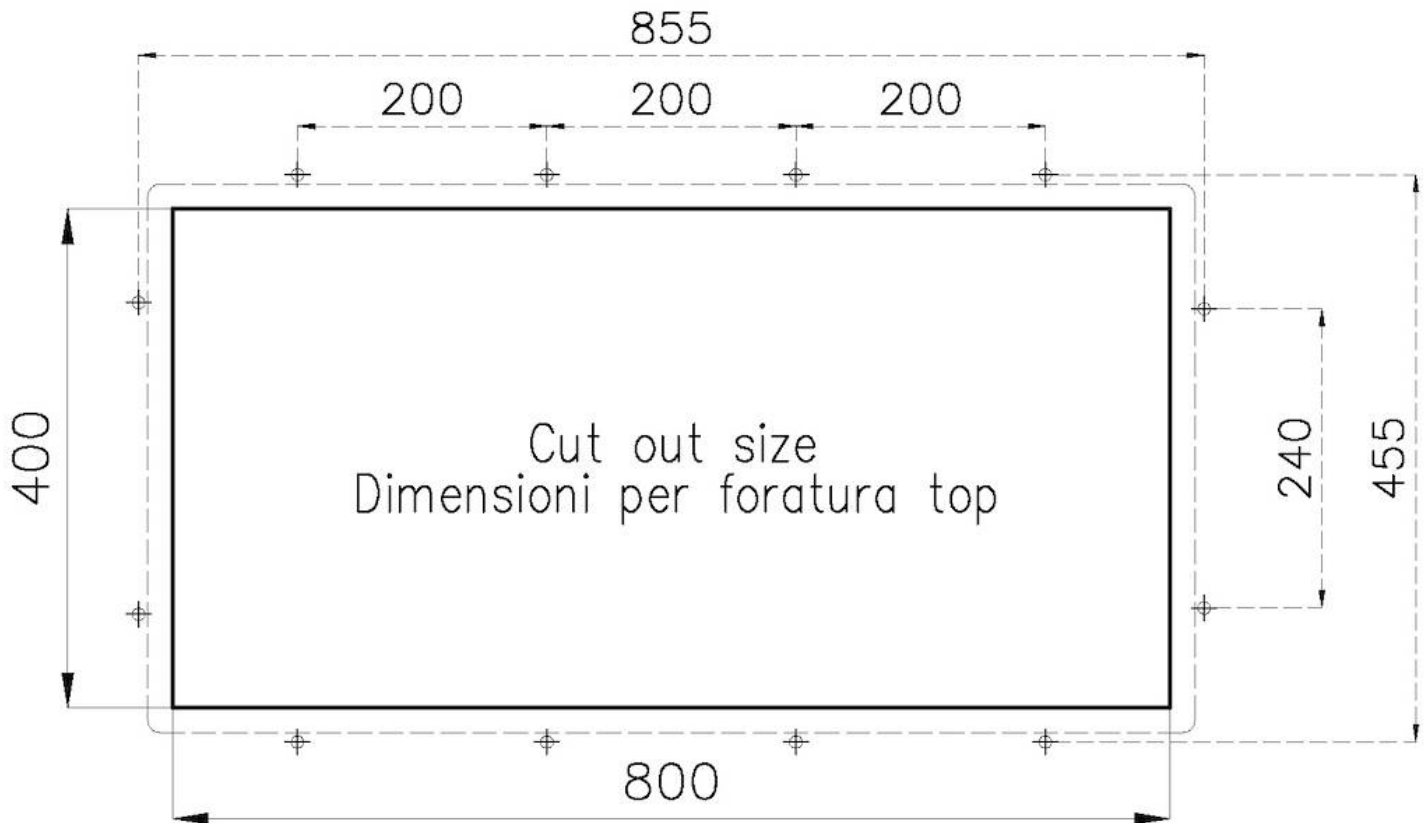

cod. 1221/850

ACCESSORI OPZIONALI